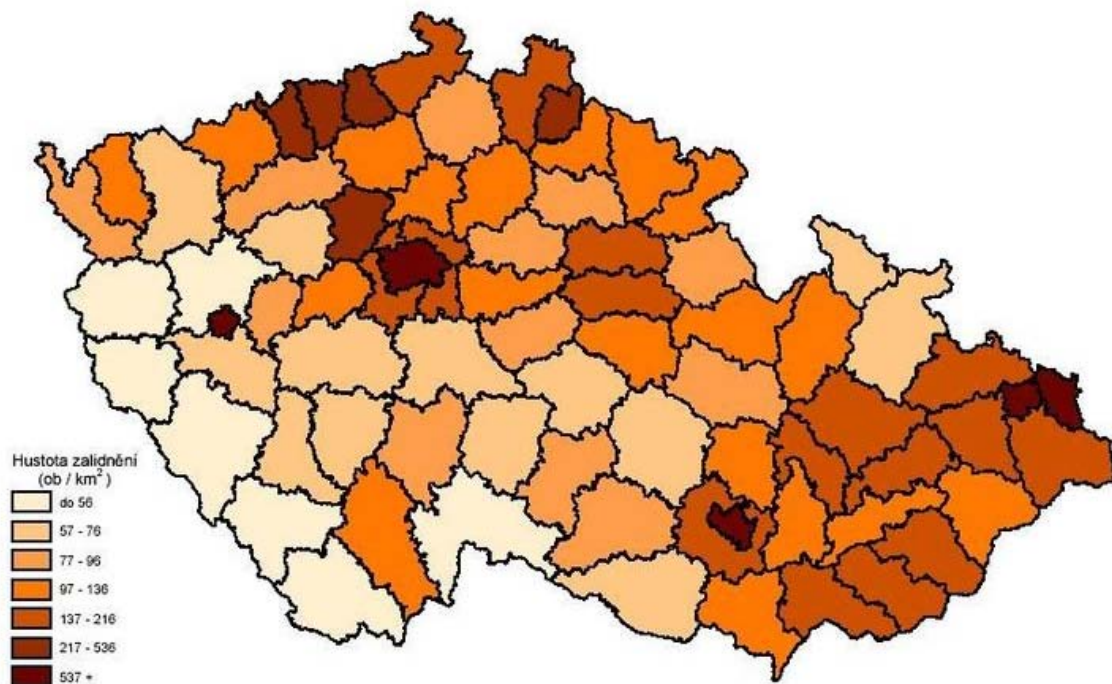

Pracovní list

Územní rozložení obyvatelstva

1) Lokalitou (lokalitami) s hustotou zalidnění větší než 100 obyvatel na km² není (nejsou):
  - a) centrální USA
  - b) delta Nilu
  - c) pobřeží Žlutého moře
  - d) Skandinávie
2) Najdi v atlase milionová města kontinentální poloze více než 1 000km od pobřeží (alespoň pět).
3) Najdi v Atlase dnešního světa rozdíly v hustotě uvnitř států, např. v Číně, Rusku a Egyptě a pokus se je zdůvodnit.
4) V Atlase dnešního světa najdi státy s nejvyšší a nejnižší hustotou (po 5) a hustotu Ruska, Číny a USA.
5) Najdi 5 okresů v ČR s vysokou a 5 s nízkou hustotou zalidnění.

Hustota zalidnění podle okresů v roce 2001